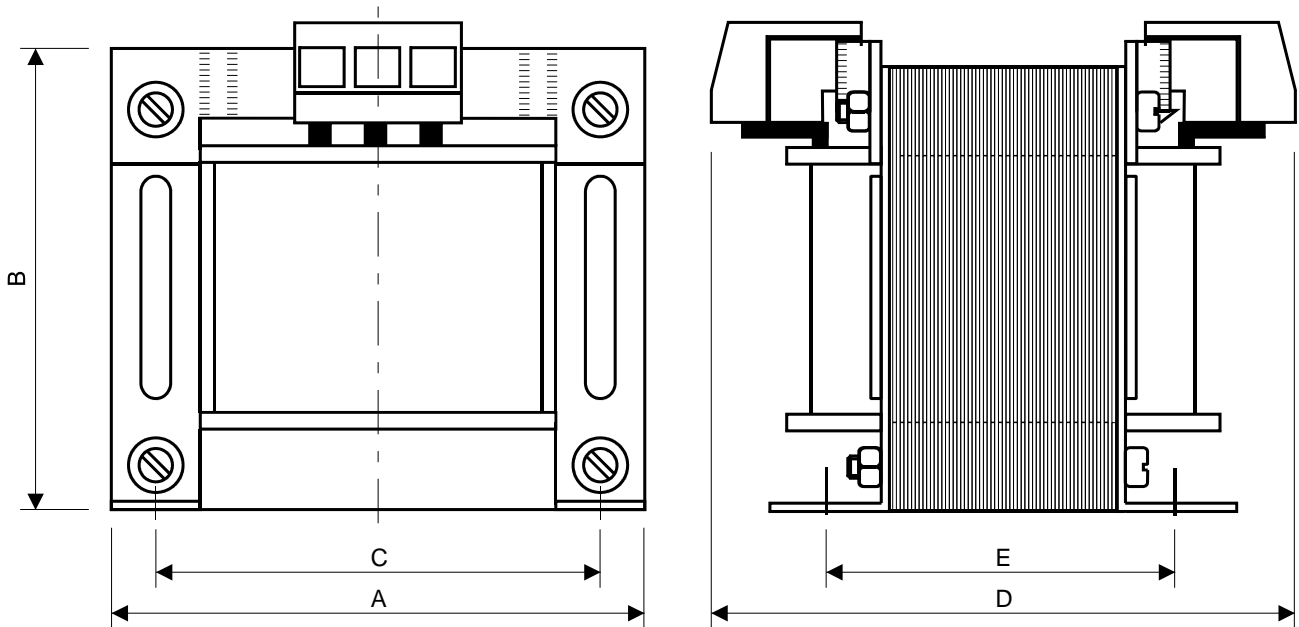

**TRANSFORMADORES MONOFÁSICOS DE MANIOBRA Y SEPARACION**

<b>2X6V</b>		<i>PRIMARIO:</i> 220V - 380V 50/60Hz			<i>SECUNDARIO:</i> 6V - 6V [12V]		
REF.	POT. (VA)	COTAS (mm)					PESO (Kg)
		A	B	C	D	E	
TM030A	30	75	75	62	84	45	1,30
TM050A	50	75	75	62	94	55	1,50
TM063A	63	84	85	70	99	55	1,85
TM100A	100	84	85	70	110	65	2,10
TM130A	130	96	93	79	112	69	2,90
TM160A	160	96	93	79	117	74	3,30
TM200A	200	108	105	89	115	80	4,10
TM250A	250	108	105	89	125	90	4,80
TM320A	320	126	149	105	130	84	5,60
TM400A	400	126	149	105	140	94	6,75
TM500A	500	126	149	105	150	104	7,90

<b>2X12V</b>		<i>PRIMARIO:</i> 220V - 380V 50/60Hz			<i>SECUNDARIO:</i> 12V - 12V [24V]		
REF.	POT. (VA)	COTAS (mm)					PESO (Kg)
		A	B	C	D	E	
TM030B	30	75	75	62	84	45	1,30
TM050B	50	75	75	62	94	55	1,50
TM063B	63	84	85	70	99	55	1,85
TM100B	100	84	85	70	110	65	2,10
TM130B	130	96	93	79	112	69	2,90
TM160B	160	96	93	79	117	74	3,30
TM200B	200	108	105	89	115	80	4,10
TM250B	250	108	105	89	125	90	4,80
TM320B	320	126	149	105	130	84	5,60
TM400B	400	126	149	105	140	94	6,75
TM500B	500	126	149	105	150	104	7,90

**TRANSFORMADORES MONOFÁSICOS DE MANIOBRA Y SEPARACION**

<b>2X24V</b>		<i>PRIMARIO: 220V - 380V 50/60Hz</i>			<i>SECUNDARIO: 24V - 24V [48V]</i>		
REF.	POT. (VA)	COTAS (mm)					PESO (Kg)
		A	B	C	D	E	
TM030C	30	75	75	62	84	45	1,30
TM050C	50	75	75	62	94	55	1,50
TM063C	63	84	85	70	99	55	1,85
TM100C	100	84	85	70	110	65	2,10
TM130C	130	96	93	79	112	69	2,90
TM160C	160	96	93	79	117	74	3,30
TM200C	200	108	105	89	115	80	4,10
TM250C	250	108	105	89	125	90	4,80
TM320C	320	126	149	105	130	84	5,60
TM400C	400	126	149	105	140	94	6,75
TM500C	500	126	149	105	150	104	7,90