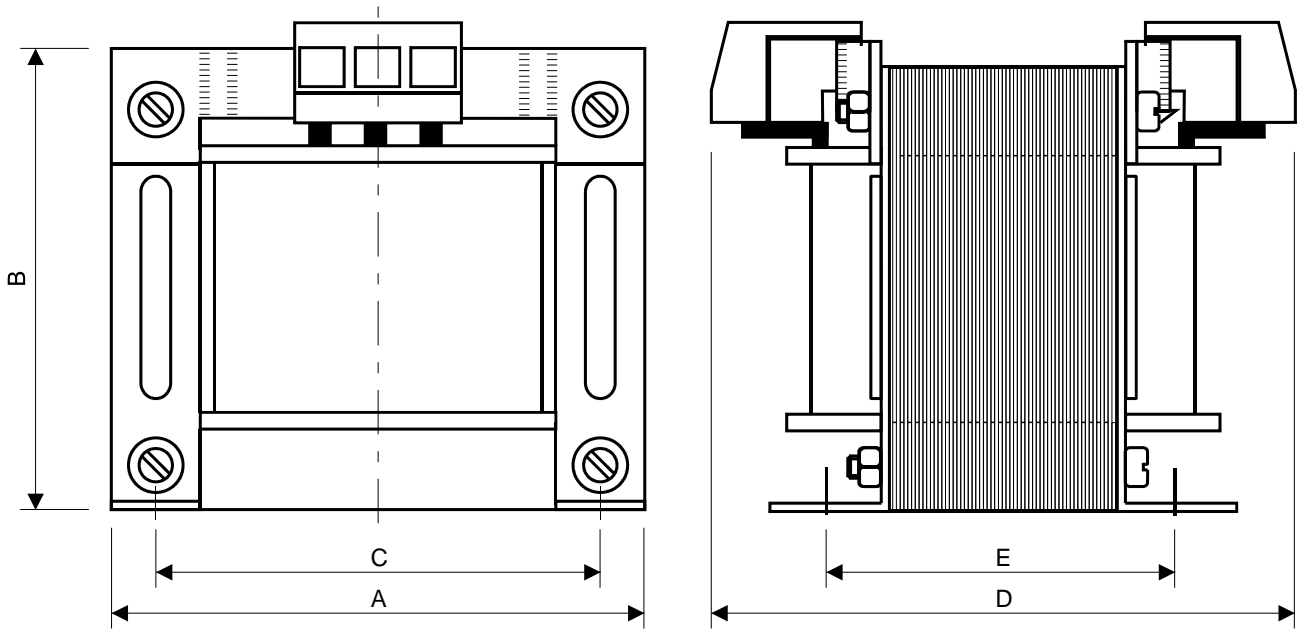

**TRANSFORMADORES MONOFÁSICOS DE MANIOBRA Y SEPARACION**

<b>2X6V</b>		<i>PRIMARIO:</i> 220V - 380V 50/60Hz			<i>SECUNDARIO:</i> 6V - 6V [12V]		
REF.	POT. (VA)	COTAS (mm)					PESO (Kg)
		A	B	C	D	E	
TM030A	30	75	75	62	84	45	1,30
TM050A	50	75	75	62	94	55	1,50
TM063A	63	84	85	70	99	55	1,85
TM100A	100	84	85	70	110	65	2,10
TM130A	130	96	93	79	112	69	2,90
TM160A	160	96	93	79	117	74	3,30
TM200A	200	108	105	89	115	80	4,10
TM250A	250	108	105	89	125	90	4,80
TM320A	320	126	149	105	130	84	5,60
TM400A	400	126	149	105	140	94	6,75
TM500A	500	126	149	105	150	104	7,90

<b>2X12V</b>		<i>PRIMARIO:</i> 220V - 380V 50/60Hz			<i>SECUNDARIO:</i> 12V - 12V [24V]		
REF.	POT. (VA)	COTAS (mm)					PESO (Kg)
		A	B	C	D	E	
TM030B	30	75	75	62	84	45	1,30
TM050B	50	75	75	62	94	55	1,50
TM063B	63	84	85	70	99	55	1,85
TM100B	100	84	85	70	110	65	2,10
TM130B	130	96	93	79	112	69	2,90
TM160B	160	96	93	79	117	74	3,30
TM200B	200	108	105	89	115	80	4,10
TM250B	250	108	105	89	125	90	4,80
TM320B	320	126	149	105	130	84	5,60
TM400B	400	126	149	105	140	94	6,75
TM500B	500	126	149	105	150	104	7,90

**TRANSFORMADORES MONOFÁSICOS DE MANIOBRA Y SEPARACION**

<b>2X24V</b>		<i>PRIMARIO: 220V - 380V 50/60Hz</i>			<i>SECUNDARIO: 24V - 24V [48V]</i>		
REF.	POT. (VA)	COTAS (mm)					PESO (Kg)
		A	B	C	D	E	
TM030C	30	75	75	62	84	45	1,30
TM050C	50	75	75	62	94	55	1,50
TM063C	63	84	85	70	99	55	1,85
TM100C	100	84	85	70	110	65	2,10
TM130C	130	96	93	79	112	69	2,90
TM160C	160	96	93	79	117	74	3,30
TM200C	200	108	105	89	115	80	4,10
TM250C	250	108	105	89	125	90	4,80
TM320C	320	126	149	105	130	84	5,60
TM400C	400	126	149	105	140	94	6,75
TM500C	500	126	149	105	150	104	7,90